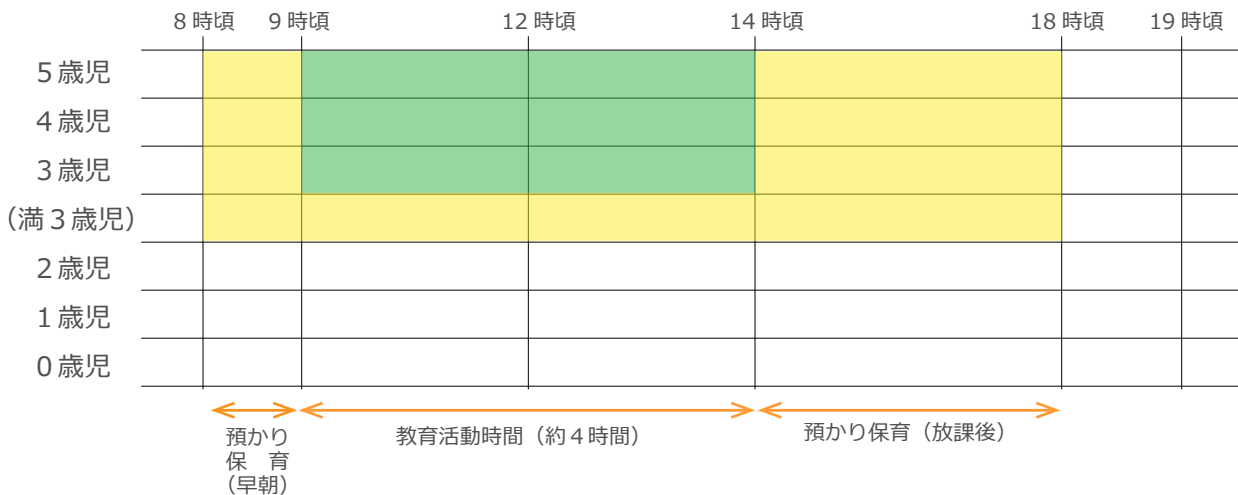

従来の幼稚園・新制度の幼稚園の保育時間（時間はおおよその目安です）

はすべての幼稚園に共通する教育活動時間です。

は幼稚園によって時間の異なる部分です。預かり保育・満 3 歳児保育は実施していない幼稚園もあります。